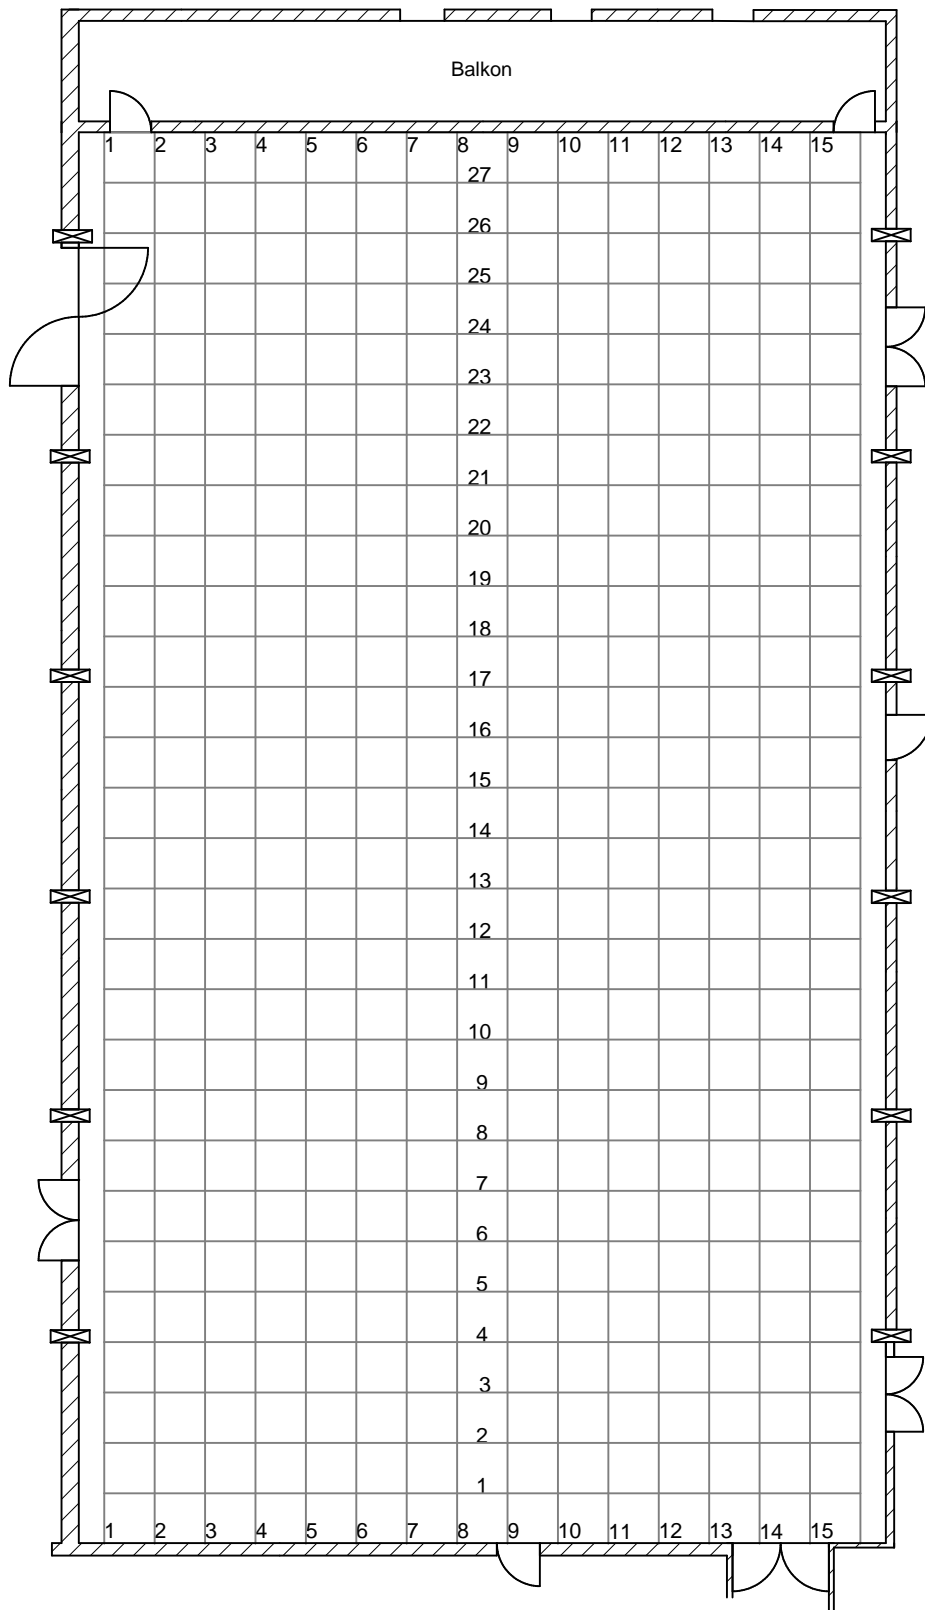

Goetheanum - Schreinereisaal

 Rasterabstand 1m x 1m