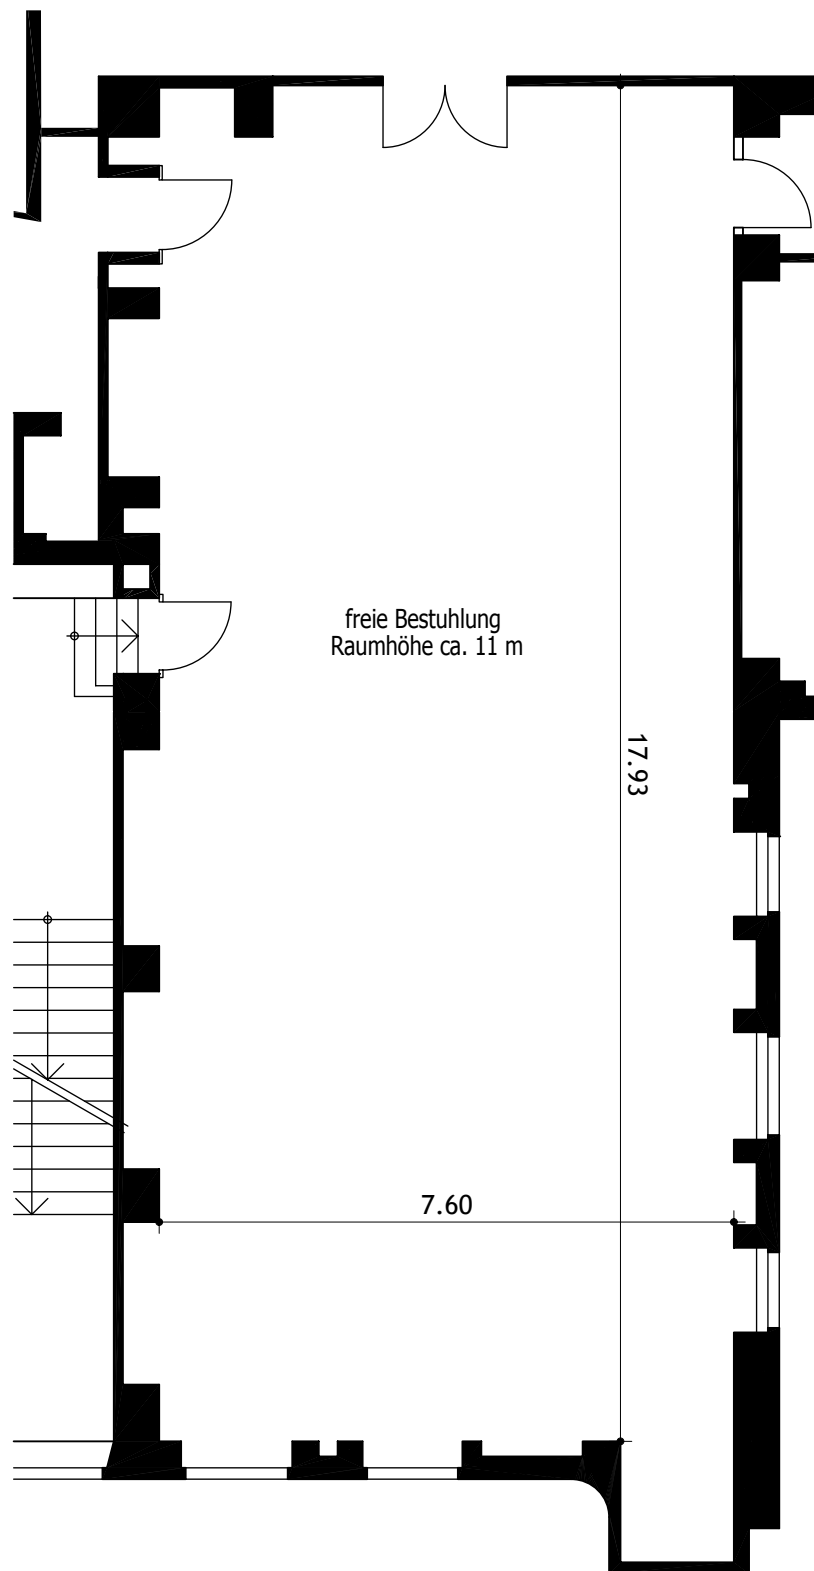

Südbühne (Seitenbühne 2.OG)

BAUHERR: Allg. Anthroposophische Gesellschaft, Goetheanum

OBJEKT: Goetheanum, Rütliweg 45, 4143 Dornach

technische Detailfragen:

Nils Frischknecht

Bühnenmeister

T +41-(0)61-706 43 20

F +41-(0)61-706 43 29

nils.frischknecht@goetheanum.ch

PLANINHALT

Südbühne (Seitenbühne) für ca. 50 Zuschauer

MASSTAB
1:100

PLANFORMAT
A 4

PLAN-NR.
03

DATUM
27.07.2009